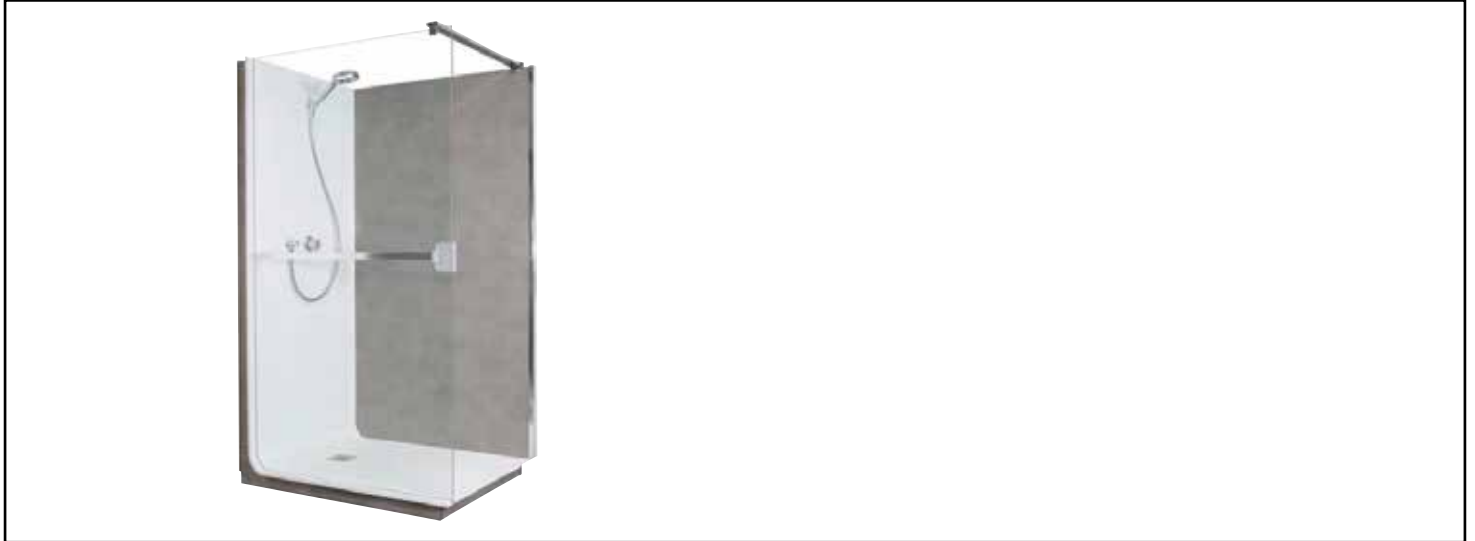

Référence : **ELMER-170-O-PIERR**

DOUCHE A LA FRANCAISE 170X090CM ORIGINALE ELMER - PIERRE

CARACTÉRISTIQUES

Elmer est simplement
Design épuré
Montage en moins d'une journée.
Se déclinent parmi 6 couleurs tendances ou décors
Caractéristiques:

Modèle ORIGINAL
Dimensions 170X090CM
Couleur PIERRE
Douchette « micro-gouttelettes » technologie Aurajet™
Douche de tête technologie Aurajet
Receveur et fond en résine de synthèse avec gelcoat de finition. Texture effet pierre.
Receveur sur châssis métallique avec pieds de nivelage.
Vidage et grille fournis.
Robinetterie prémontrée comprenant un mélangeur mécanique et une patère basse d'alimentation en eau.
Patère haute inclinable.
Profilés en aluminium chromés
Paroi en verre trempé de 8mm – traitement anticalcaire double face.
Panneau décor en compact 8mm
Installation réversible en coin droite/gauche.
Flexibles de raccordement non fournis
Installation :